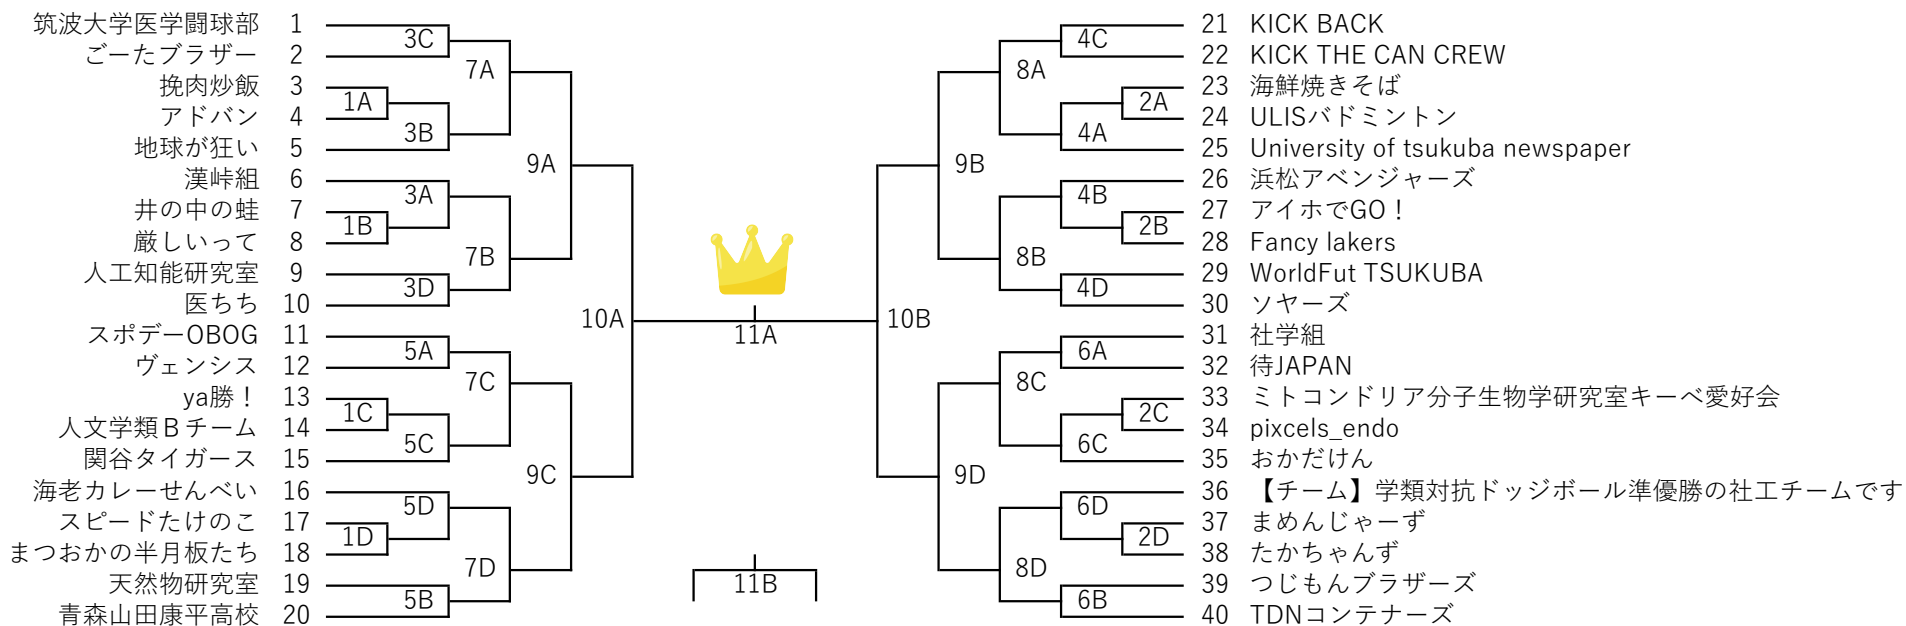

# キックベース

会場：野球場・多目的グラウンド

Time Table			
1日目		2日目	
1	10:10	8	9:00
2	11:00	9	9:50
3	11:50	10	10:40
休憩	12:40	休憩	11:45
4	13:30	11	12:35
5	14:20	終了予定	13:40
6	15:10		
7	16:00		
終了予定	16:50		